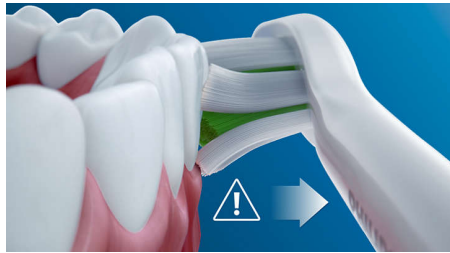

Optimize your brushing

- „Clean“ ir „White“ režimas

Ypatybės

Natūraliai baltesni dantys

Uždėkite šepetėlio galvutę „W2 Optimal White“, norėdami pašalinti paviršines dėmes ir džiaugtis baltesne šypsena. Viduryje yra tankūs, dėmes šalinantys šereliai. Klinikiniais tyrimais įrodyta, kad dantys tampa baltesni vos per vieną savaitę.

„Clean“ ir „White“ režimas

Norite sutelkti dėmesį į apnašų šalinimą arba itin gerą dantų poliravimą, šis balinamasis elektrinis dantų šepetėlis jums padės. Režimas „Clean“ puikiai valo, o režimas „White“ puikiai šalina paviršines dėmes.

Saugiai ir švelniai

Galite būti tikri, kad valysite dantis saugiai: mūsų technologija „Sonic“ tinkama naudoti dėvint kabes, karūnelės, turint plombų ir dantų su karūnelėmis, ją galima naudoti siekiant išvengti dantų gedimo ir kasdienei dantenų sveikatai gerinti.

Per daug spaudžiate?

Galite nepastebėti, kad valotės per stipriai, tačiau elektrinis dantų šepetėlis su spaudimo jutikliu tai pastebės. Jei pradėsite dantų šepetėlį spausti prie dantenų, jis pradės skleisti pulsuojantį garsą ir primins sumažinti spaudimą.