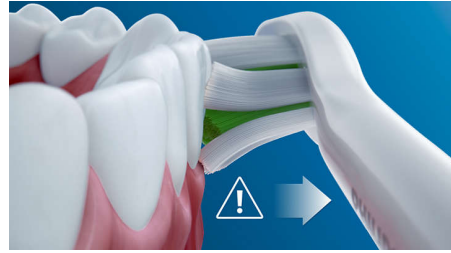

Per daug spaudžiate?

Galite nepastebėti, kad valotės per stipriai, tačiau elektrinis dantų šepetėlis su spaudimo jutikliu tai pastebės. Jei pradėsite dantų šepetėlį spausti prie dantenu, jis pradės skleisti pulsuojantį garsą ir primins sumažinti spaudimą.