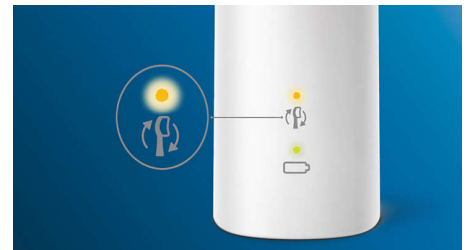

„BrushSync“ šepetėlio galvutės keitimo priminimas

Visos šepetėlio galvutės bėgant laikui nusidėvi. Tačiau mūsų technologija „BrushSync“ stebi, kiek laiko naudojote šepetėlio galvutę ir kaip stipriai valėte dantis. Kai ateis laikas ją pakeisti, apie tai perspės ant rankenos esantis šviesos indikatorius ir trumpas pyptelėjimas. Taip būsite tikri, kad šepetėlio galvutė valo efektyviai.