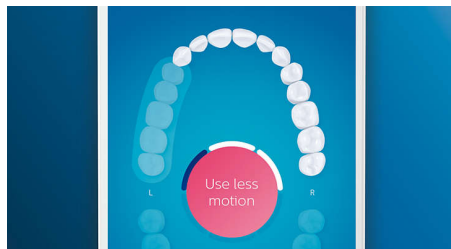

Nincs több kihagyott rész!

A Philips Sonicare alkalmazás jelzi Önnek, hogy mikor érte el a teljes és alapos tisztítást, és útmutatásával tudatosabb, jobb fogmosóvá válhat.