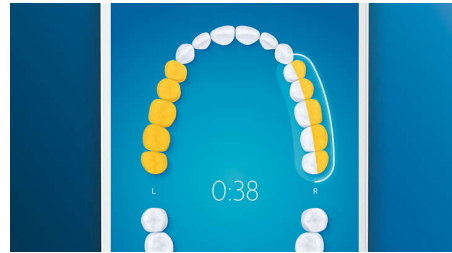

TouchUp funkció

Ha kihagyna egy területet a fogmosás során, az alkalmazás TouchUp funkciója ezt megmutatja, így Ön még egyszer végigmehet a területen, és biztos lehessen afelől, hogy minden alkalommal teljes tisztaságot ér el.