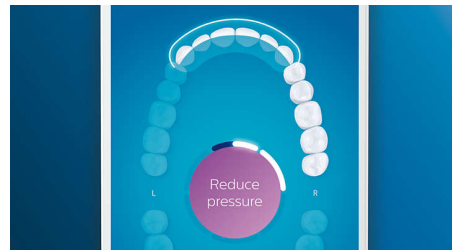

## TouchUp funkció

Ha kihagyna egy területet a fogmosás során, az alkalmazás TouchUp funkciója ezt megmutatja, így Ön még egyszer végigmehet a területen, és biztos lehessen afelől, hogy minden alkalommal teljes tisztaságot ér el.

## Túl nagy nyomás?

Lehet, hogy Ön nem veszi észre, ha túl erősen mos fogat, de a DiamondClean Smart észleli. Ha túl nagy nyomást fejt ki, a markolat végén lévő fénygyűrű villog, ami arra figyelmeztet, hogy csökkentse a nyomást, és engedje, hogy a fogkefeje végezze el a többit. 10 emberből 7 úgy találta, hogy ennek a funkciónak köszönhetően hatékonyabbá vált a fogmosásuk.