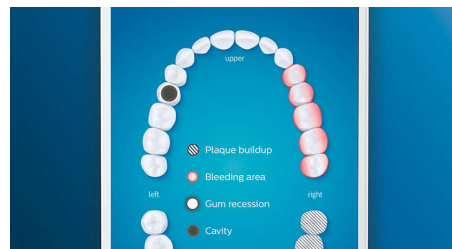

Fókuszterületek és célkitűzések

Fogorvosa felhívta a figyelmét pár problémás területre? Mi kijelöljük azokat az alkalmazáson belüli 3D-s szájtérképen, és emlékeztetjük Önt arra, hogy fordítson rájuk különös figyelmet.