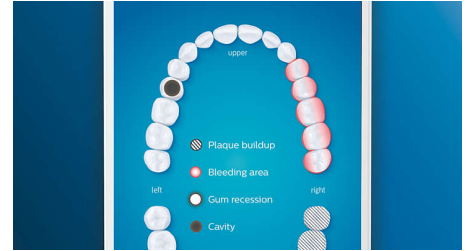

Nastavení oblastí zaměření a cíle

Máte v ústech nějaká problematická místa, na které vás upozornil zubní lékař? Pomůžeme vám je zvýraznit na 3D mapě vašich úst v aplikaci a připomeneme vám, abyste těmto oblastem věnovali více pozornosti.