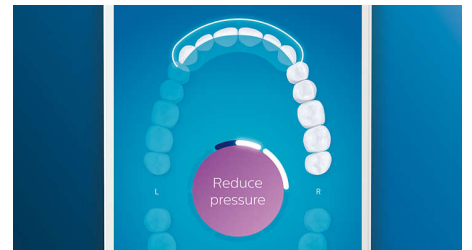

## Funkce TouchUp

Pokud při čištění zubů vynecháte nějaké místečko, funkce TouchUp aplikace vám ukáže, kam se vrátit, abyste měli jistotu, že pokaždé dosáhnete kompletně čistého chrupu.

## Nastavení oblastí zaměření a cíle

Máte v ústech nějaká problematická místa, na které vás upozornil zubní lékař? Pomůžeme vám je zvýraznit na 3D mapě vašich úst v aplikaci a připomeneme vám, abyste těmto oblastem věnovali více pozornosti.

## Příliš velký tlak

Pravděpodobně si ani nemusíte všimnout, když při čištění zubů vyvíjíte příliš velký tlak, ale DiamondClean Smart si toho všimne. Pokud vyvíjíte příliš velký tlak, světelný kroužek na konci těla začne blikat. Tím vás jemně upozorní, že byste měli tlak zmírnit, a nechat to vše na hlavici kartáčku. 7 z 10 lidí uvádí, že jim tato funkce pomohla lépe čistit zuby.