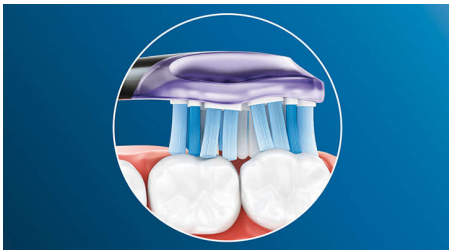

HX9053/96

わずか2週間で歯ぐきの健康を推進*

歯ぐきをケアするブラシヘッド

歯ぐきの健康を推進するには、プレミアムガムケアブラシヘッドを取り付けましょう。丸いカットで歯列にフィットし歯ぐきにやさしく、やわらかな毛先で歯肉縁の歯垢を除去します。

Innovative technology

- ブラシヘッド認識機能対応
- 音波水流

Designed to optimize performance

- 厳格なテストに合格したブラシヘッドがお口の健康を守ります
- 簡単にはめ込みできるブラシヘッド
- ブラシヘッド交換お知らせ機能

For exceptional gum care

- プレミアムガムケアブラシヘッド

An unrivaled deep clean

- 歯や歯ぐきの形状にフィットしてしっかり歯垢を除去

特長

プレミアムガムケアブラシヘッド

プレミアムガムケアブラシヘッドは、丸いカットで歯列にフィットし歯ぐきに優しく、やわらかな毛先で歯肉縁上の歯垢を除去します。

アダプティブクリーニングテクノロジー

プレミアムガムケア ブラシヘッドは、1人1人の歯と歯ぐきの形に合わせて変形するブラシヘッドです。ゴム製の柔軟なヘッド部分が歯の表面のカーブにぴったりとフィットし、届きにくい部分も歯ぐきにやさしくしっかり磨けます。過剰なブラッシング圧を吸収するので、力を入れすぎてしまった場合も歯ぐきを傷つけることを防ぎます。

ブラシヘッド認識機能対応

ブラシヘッドに内蔵された RFID 機能搭載のマイクロチップがハンドルと連携して、ブラシヘッドをハンドルに取り付けるだけで最適なモードと強