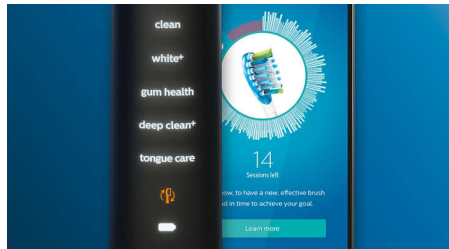

For exceptional gum care

- プレミアムガムケアブラシヘッド

An unrivaled deep clean

- 歯や歯ぐきの形状にフィットしてしっかり歯垢を除去

特長

プレミアムガムケアブラシヘッド

プレミアムガムケアブラシヘッドは、丸いカットで歯列にフィットし歯ぐきに優しく、やわらかな毛先で歯肉縁上の歯垢を除去します。

アダプティブクリーニングテクノロジー

プレミアムガムケア ブラシヘッドは、1人1人の歯と歯ぐきの形に合わせて変形するブラシヘッドです。ゴム製の柔軟なヘッド部分が歯の表面のカーブにぴったりとフィットし、届きにくい部分も歯ぐきにやさしくしっかり磨けます。過剰なブラッシング圧を吸収するので、力を入れすぎてしまった場合も歯ぐきを傷つけることを防ぎます。

ブラシヘッド認識機能対応

ブラシヘッドに内蔵された RFID 機能搭載のマイクロチップがハンドルと連携して、ブラシヘッドをハンドルに取り付けるだけで最適なモードと強

さをレベルを自動で設定**（ダイヤモンドクリーン スマート、プロテクトクリーン対応、モード・強さは好みで変更可能）

音波水流

毎分約 31,000 回の振動と幅広い振幅の組み合わせにより、唾液を活用した音波水流を口腔内に発生させ、やさしくしっかり歯垢を除去します。

ブラシヘッド交換お知らせ機能

ブラシヘッドには毎回のブラッシング時間とブラッシング圧が記録され、交換時期になるとハンドル下部にあるお知らせランプが光り、ブラシヘッド交換のタイミングをお知らせします（ダイヤモンドクリーン スマート、プロテクトクリーン対応）。