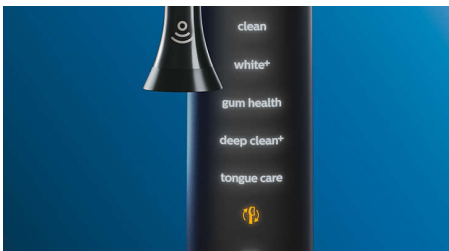

HX9053/96

わずか2週間で歯ぐきの健康を推進*

歯ぐきをケアするブラシヘッド

歯ぐきの健康を推進するには、プレミアムガムケアブラシヘッドを取り付けましょう。丸いカットで歯列にフィットし歯ぐきにやさしく、やわらかな毛先で歯肉縁の歯垢を除去します。

Innovative technology

- ブラシヘッド認識機能対応
- 音波水流

Designed to optimize performance

- 厳格なテストに合格したブラシヘッドがお口の健康を守ります
- 簡単にはめ込みできるブラシヘッド
- ブラシヘッド交換お知らせ機能

For exceptional gum care

- プレミアムガムケアブラシヘッド

An unrivaled deep clean

- 歯や歯ぐきの形状にフィットしてしっかり歯垢を除去

特長

プレミアムガムケアブラシヘッド

プレミアムガムケアブラシヘッドは、丸いカットで歯列にフィットし歯ぐきに優しく、やわらかな毛先で歯肉縁上の歯垢を除去します。

アダプティブクリーニングテクノロジー

プレミアムガムケア ブラシヘッドは、1人1人の歯と歯ぐきの形に合わせて変形するブラシヘッドです。ゴム製の柔軟なヘッド部分が歯の表面のカーブにぴったりとフィットし、届きにくい部分も歯ぐきにやさしくしっかり磨けます。過剰なブラッシング圧を吸収するので、力を入れすぎてしまった場合も歯ぐきを傷つけることを防ぎます。

ブラシヘッド認識機能対応

ブラシヘッドに内蔵された RFID 機能搭載のマイクロチップがハンドルと連携して、ブラシヘッドをハンドルに取り付けるだけで最適なモードと強

さをレベルを自動で設定**（ダイヤモンドクリーン スマート、プロテクトクリーン対応、モード・強さは好みで変更可能）

音波水流

毎分約 31,000 回の振動と幅広い振幅の組み合わせにより、唾液を活用した音波水流を口腔内に発生させ、やさしくしっかり歯垢を除去します。

ブラシヘッド交換お知らせ機能

ブラシヘッドには毎回のブラッシング時間とブラッシング圧が記録され、交換時期になるとハンドル下部にあるお知らせランプが光り、ブラシヘッド交換のタイミングをお知らせします（ダイヤモンドクリーン スマート、プロテクトクリーン対応）。