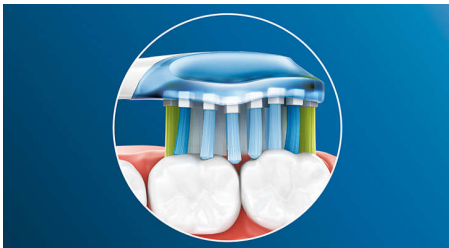

HX9045/96

最大 10 倍の歯垢を除去**

フィリップス ソニックケア 史上最高*の歯垢除去力

プレミアムクリーン ブラシヘッドは、柔らかい側面が歯と歯ぐきの輪郭にフィットするため、歯に触れる表面積が一般的なブラシヘッドの最大 4 倍***。しっかり快適に磨けます。

Innovative technology

- フィリップス ソニックケアの最先端の音波水流
- ブラシヘッド認識機能対応

Designed to optimize performance

- 厳格なテストに合格したブラシヘッドがお口の健康を守ります
- ブラシヘッド交換お知らせ機能
- すべてのフィリップス ソニックケア 電動歯ブラシに対応

Philips Sonicare's deep clean

- 歯や歯ぐきにフィットして、しっかり歯垢を除去

For exceptional plaque removal

- 歯垢を手磨きだけの場合よりも最大 10 倍除去

特長

歯垢をしっかり除去

その柔軟な形状により、届きにくい部分の歯垢も最大約 10 倍多く除去*。歯と歯ぐきの間に沿ってしっかり磨けます。

アダプティブクリーニングテクノロジー

アダプティブクリーニングテクノロジーでいつでも自分に適した磨き方が可能に。プレミアムクリーン ブラシヘッドは、柔らかい側面が歯と歯ぐきの輪郭にフィットするため、過剰なブラッシング圧力が吸収され、ソニックアーの音波洗浄の効果が高まります。毛先は歯と歯ぐきの形にぴったり沿うため、歯に触れる表面積が一般的なブラシヘッドの最大 4 倍**。届きにくい部分もすみずみまで磨けます。

ブラシヘッド認識機能対応

ブラシヘッドに内蔵された RFID 機能搭載のマイクロチップがハンドルと連携して、ブラシヘッドをハンドルに取り付けるだけで最適なモードと強さレベルを自動で設定（強さは好みで変更可能）

音波水流

フィリップス ソニックアーの最先端の音波水流による高速振動とブラシの振幅が歯間の歯垢を効果的に除去します。

ブラシヘッド交換お知らせ機能

ブラシヘッドには毎回のブラッシング時間とブラッシング圧が記録され、交換時期になるとハンドル下部にあるお知らせランプが光り、ブラシヘッド交換のタイミングをお知らせします。