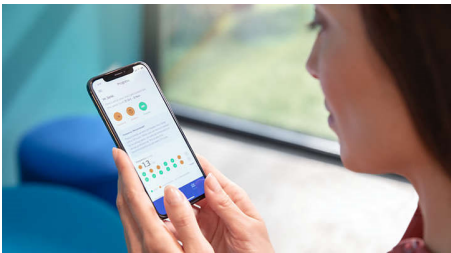

プログレスレポート

内蔵スマートセンサーがブラッシング圧力の調節を指示したり、ソニックケアア

プリに接続し、プログレスレポートで歯磨き習慣を記録するなど、歯科検診の合間のお口の健康をサポートします。