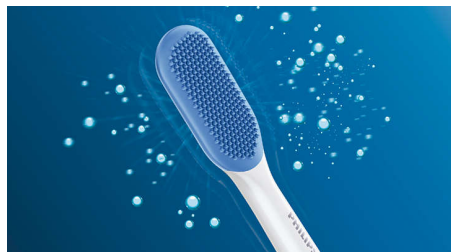

TongueCare+ nyelvtisztító kefe

Illessze a fogkefére a TongueCare+ nyelvtisztító keféjét, és távolítsa el gyengéden a nyelv pórusaiból a kellemetlen szagért felelős baktériumokat. 240 speciálisan kialakított MicroBristles mikrosörtéje bejut a nyelv minden barázdájába és mélyedésébe, és eltávolítja a rossz leheletet okozó baktériumokat és lerakódásokat. Az antibakteriális BreathRx nyelvtisztító sprayjel párosítva az eredmény: kiváló tisztítás és szuperfriss lehelet.