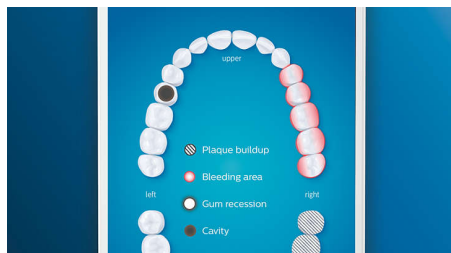

Fókuszterületek és célkitűzések

Fogorvosa felhívta a figyelmét pár problémás területre? Mi kijelöljük azokat az alkalmazáson belüli 3D-s szájtérképen, és emlékeztetjük Önt arra, hogy fordítson rájuk különös figyelmet.