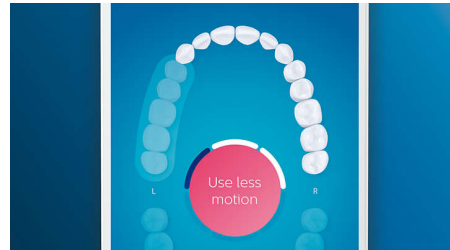

alkotta középső feltöltőbetét révén mindössze három napon belül 100%-kal több elszíneződést távolít el.**

TongueCare+ nyelvtisztító kefe

Illessze a fogkefére a TongueCare+ nyelvtisztító keféjét, és távolítsa el gyengéden a nyelv pórusaiból a kellemetlen szagért felelős baktériumokat. 240 speciálisan kialakított MicroBristles mikrosörtéje bejut a nyelv minden barázdájába és mélyedésébe, és eltávolítja a rossz leheletet okozó baktériumokat és lerakódásokat. Az antibakteriális BreathRx nyelvtisztító sprayjel párosítva az eredmény: kiváló tisztítás és szuperfriss lehelet.

Nincs több kihagyott rész!

A Philips Sonicare alkalmazás jelzi Önnek, hogy mikor érte el a teljes és alapos tisztítást, és útmutatásával tudatosabb, jobb fogmosóvá válhat.

Könnyű munka

Az elektromos fogkefe használatakor a fogkefe végzi a munkát. A markolatba épített dörzsölés-érzékelő gyengéden figyelmezteti Önt a dörzsölés visszafogására. Így tovább javíthatja a technikáját a gyengédebb, hatékonyabb tisztításért.