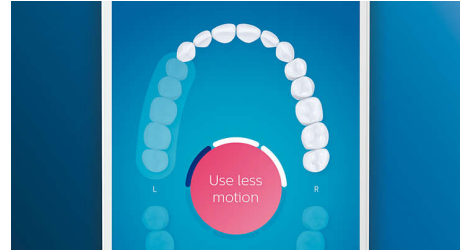

Bělejší zuby, rychle

Nasadte hlavici W3 Premium White, která vám pomůže odstranit povrchové skvrny a dosáhnout bělejšího úsměvu. Je prokázáno, že

díky hustě osázeným centrálním vláknům pro odstranění skvrn hlavice odstraní až o 100 % více skvrn během pouhých tří dnů.**

Hlavice na čištění jazyka TongueCare+

Nasadte hlavici TongueCare+ a můžete jemně eliminovat zápach způsobený bakteriemi v pórech vašeho jazyka. 240 speciálně rozmístěných vláken MicroBristles pronikne do vyvýšenin a rýh na vašem jazyku a odstraní bakterie a nečistoty vedoucí ke špatnému dechu. V kombinaci se sprejem na jazyk BreathRx dosáhnete skvělého vyčištění a velmi svěžího dechu.

Nevynechá ani místečko

Aplikace Philips Sonicare vás upozorní, až dosáhnete dokonalého vyčištění, a poradí vám, jak si zuby čistit lépe a důkladněji.

Jen snadno

Když používáte elektrický kartáček, můžete nechat práci na něm. V těle kartáčku je zabudovaný senzor pohybů, který vás jemně upozorní, že byste měli zmírnit. Díky tomu můžete vylepšit techniku čištění a zuby si vyčistit šetrněji a účinněji.