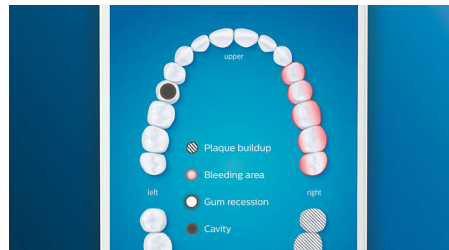

Péče o vaše dásně

Nasadte hlavici G3 Premium Gum Care pro vylepšení zdraví dásní. Její menší velikost a cílená vlákna zajišťují jemné, ale účinné vyčištění podél linie zubů a dásní, kde vznikají onemocnění dásní. Je klinicky prokázáno, že hlavice zajišťuje až o 100 % méně zánětů dásní* a až 7krát zdravější dásně během pouhých dvou týdnů používání.*

Bělejší zuby, rychle

Nasadte hlavici W3 Premium White, která vám pomůže odstranit povrchové skvrny a dosáhnout bělejšího úsměvu. Je prokázáno, že

díky hustě osázeným centrálním vláknům pro odstranění skvrn hlavice odstraní až o 100 % více skvrn během pouhých tří dnů.**

Hlavice na čištění jazyka TongueCare+

Nasadte hlavici TongueCare+ a můžete jemně eliminovat zápach způsobený bakteriemi v pórech vašeho jazyka. 240 speciálně rozmístěných vláken MicroBristles pronikne do vyvýšenin a rýh na vašem jazyku a odstraní bakterie a nečistoty vedoucí ke špatnému dechu. V kombinaci se sprejem na jazyk BreathRx dosáhnete skvělého vyčištění a velmi svěžího dechu.

Nastavení oblastí zaměření a cíle

Máte v ústech nějaká problematická místa, na které vás upozornil zubní lékař? Pomůžeme vám je zvýraznit na 3D mapě vašich úst v aplikaci a připomeneme vám, abyste těmto oblastem věnovali více pozornosti.