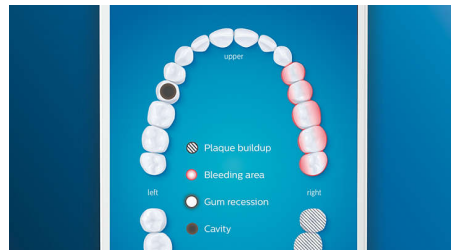

Péče o vaše dásně

Nasadte hlavici G3 Premium Gum Care pro vylepšení zdraví dásní. Její menší velikost a cílená vlákna zajišťují jemné, ale účinné vyčištění podél linie zubů a dásní, kde vznikají onemocnění dásní. Je klinicky prokázáno, že hlavice zajišťuje až o 100 % méně zánětů dásní* a až 7krát zdravější dásně během pouhých dvou týdnů používání.*

Bělejší zuby, rychle

Nasadte hlavici W3 Premium White, která vám pomůže odstranit povrchové skvrny a dosáhnout bělejšího úsměvu. Je prokázáno, že

díky hustě osázeným centrálním vláknům pro odstranění skvrn hlavice odstraní až o 100 % více skvrn během pouhých tří dnů.**

Hlavice na čištění jazyka TongueCare+

Nasadte hlavici TongueCare+ a můžete jemně eliminovat zápach způsobený bakteriemi v pórech vašeho jazyka. 240 speciálně rozmístěných vláken MicroBristles pronikne do vyvýšenin a rýh na vašem jazyku a odstraní bakterie a nečistoty vedoucí ke špatnému dechu. V kombinaci se sprejem na jazyk BreathRx dosáhnete skvělého vyčištění a velmi svěžího dechu.

Nastavení oblastí zaměření a cíle

Máte v ústech nějaká problematická místa, na které vás upozornil zubní lékař? Pomůžeme vám je zvýraznit na 3D mapě vašich úst v aplikaci a připomeneme vám, abyste těmto oblastem věnovali více pozornosti.