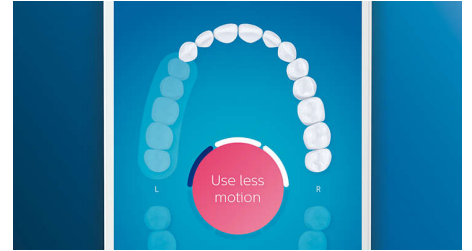

Bělejší zuby, rychle

Nasadte hlavici W3 Premium White, která vám pomůže odstranit povrchové skvrny a dosáhnout bělejšího úsměvu. Je prokázáno, že

díky hustě osázeným centrálním vláknům pro odstranění skvrn hlavice odstraní až o 100 % více skvrn během pouhých tří dnů.**

Hlavice na čištění jazyka TongueCare+

Nasadte hlavici TongueCare+ a můžete jemně eliminovat zápach způsobený bakteriemi v pórech vašeho jazyka. 240 speciálně rozmístěných vláken MicroBristles pronikne do vyvýšenin a rýh na vašem jazyku a odstraní bakterie a nečistoty vedoucí ke špatnému dechu. V kombinaci se sprejem na jazyk BreathRx dosáhnete skvělého vyčištění a velmi svěžího dechu.

Nevynechá ani místečko

Aplikace Philips Sonicare vás upozorní, až dosáhnete dokonalého vyčištění, a poradí vám, jak si zuby čistit lépe a důkladněji.

Jen snadno

Když používáte elektrický kartáček, můžete nechat práci na něm. V těle kartáčku je zabudovaný senzor pohybů, který vás jemně upozorní, že byste měli zmírnit. Díky tomu můžete vylepšit techniku čištění a zuby si vyčistit šetrněji a účinněji.