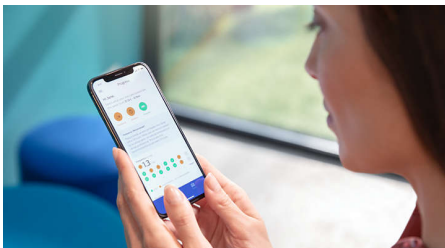

ニーズに合わせてダイヤモンドクリーン 9000 を活用

- 4つのモード、3段階の強さ設定
- 過圧防止センサー機能
- ブラシヘッド認識機能
- ブラシヘッド交換お知らせ機能

一人ひとりに合った進捗レポートで歯磨き習慣を記録

- プロGRESSレポート

特長

プレミアムオールインワンブラシヘッド

プレミアムオールインワンブラシヘッドで、きれいな仕上がりを実現します。角度のついたアングル毛先は、届きにくい場所でも手磨きの最大 20 倍の歯垢を除去できます*2。先端はトライアングルカットで、2日間で最大 2 倍のステイン（着色汚れ）を除去できます*3。そして長めの毛先は歯と歯ぐきの境目を洗浄し、2週間で歯ぐきの健康を推進します*4。ブラシヘッドの効果は 3 ヶ月ほどで低下していきますが、ブラシヘッド認識機能なら交換時期にお知らせします。毎回のブラッシング時間とブラシ圧が記録され、使用状況を把握して交換時期のタイミングを教えてください。*2手磨きと比べ/フィリップス調べ *3プラスチック板に人工ステインを塗り、プレミアムオールインワンブラシヘッドと手磨きブラシでのブラッシングによる比較/クリーンモードで市販の歯磨き粉を使用/当社調べ/実際の口内では異なる場合があります *4クリーンモード使用時/手磨きと比べ/フィリップス調べ /画像はイメージです

プログレスレポート

内蔵スマートセンサーがブラッシング圧力の調節を指示したり、ソニックケアアプリに接続し、プログレスレポートで歯磨き習慣を記録するなど、歯科検診の合間のお口の健康維持をサポートします。

4つのモード、3段階の強さ設定

ダイヤモンドクリーン 9000 には、クリーン（基本のブラッシングモード）、ホワイトプラス（ステインを落とし磨き上げる）、ガムヘルス（歯垢を落とし、歯ぐきにやさしい刺激を）、ディープクリーンプラス（心地よい振動で歯垢をしっかり除去）のモードが搭載されており、さまざまなブラッシングのニーズに対応します。ブラッシングの強さ設定も弱、中、強の 3 段階からお選びいただけます。