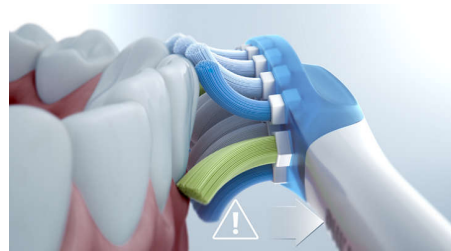

プログレスレポート

内蔵スマートセンサーがブラッシング圧力の調節を指示したり、ソニックケアアプリに接続し、プログレスレポートで歯磨き習慣を記録するなど、歯科検診の合間のお口の健康維持をサポートします。

4つのモード、3段階の強さ設定

ダイヤモンドクリーン 9000 には、クリーン（基本のブラッシングモード）、ホワイトプラス（ステインを落とし磨き上げる）、ガムヘルス（歯垢を落とし、歯ぐきにやさしい刺激を）、ディープクリーンプラス（心地よい振動で歯垢をしっかり除去）のモードが搭載されており、さまざまなブラッシングのニーズに対応します。ブラッシングの強さ設定も弱、中、強の 3 段階からお選びいただけます。

過圧防止センサー機能

歯にブラシヘッドを押しあてる強さが強すぎるとお知らせする機能です。ハンドルの振動が変化したら、歯にブラシヘッドを押しあてる強さをゆるめてブラッシングしてください。/画像はイメージです

ブラシヘッド認識機能

ブラシヘッドに内蔵されたRFID機能搭載のマイクロチップがハンドルと連携して、ブラシヘッドをハンドルに取り付けるだけで最適なモードと強さレベルを自動で設定（モード・強さは好みで変更可能）