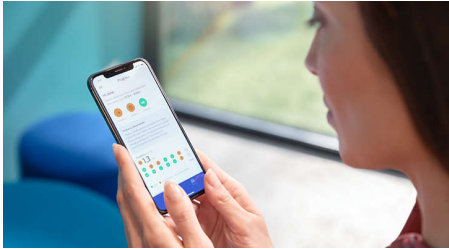

- プログレスレポート

特長

歯垢を手磨きだけの場合よりも最大 10 倍* 除去

プレミアムクリーンブラシヘッドならしっかり歯磨きすることができます。柔らかい毛先は歯の形に合わせてカーブしているため、歯に触れる表面積が最大で 4 倍*4 増え、届きにくい部分の歯垢を最大約 10 倍*3 除去します。*3 手磨きと比較した場合 *4 ホワイトプラスブラシヘッドと比較した場合

プログレスレポート

エキスパートクリーンは、内蔵スマートセンサーがブラッシング圧力の調節を指示したり、ソニックケアアプリに接続し、プログレスレポートで歯磨き習慣を記録するなど、歯科検診の合間のお口の健康をサポートします。

3つのモード、3段階の強さ設定

エキスパートクリーンには、クリーン（基本のブラッシングモード）、ガムヘルス（歯垢を落とし、歯ぐきにやさしい刺激を）、ディープクリーンプラス（心地よい振動で歯垢をしっかり除去）のモードが搭載されており、さまざまなブラッ

シブのニーズに対応します。ブラッシングの強さ設定も弱、中、強の 3 段階からお選びいただけます。

ブラシヘッド認識機能

スマートブラシヘッドは、しっかり磨くのに最適なモードと強さレベルを自動選択します。たとえば、プレミアムガムケアブラシヘッドを取り付けると、歯ぐきの健康推進を手助けするために、ガムヘルスモードに自動的に同期します。