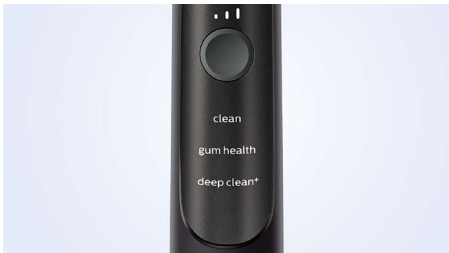

スタイリッシュで使いやすいデザイン

- 長寿命のバッテリー
- 携帯に便利

エキスパートクリーンを使用したユーザーがお口の健康推進を実感

- 歯垢を手磨きだけの場合よりも最大10倍*³除去

ニーズに合わせてエキスパートクリーンを活用

- 一人ひとりに合ったブラッシング体験
- 過圧防止センサー機能
- ブラシヘッド交換お知らせ機能
- ブラシヘッド認識機能が最適なモードを自動選択

一人ひとりに合ったガイダンスで歯磨き習慣を身に付ける

- プログレスレポート

特長

歯垢を手磨きだけの場合よりも最大 10 倍* 除去

プレミアムクリーンブラシヘッドならしっかり歯磨きすることができます。柔らかい毛先は歯の形に合わせてカーブしているため、歯に触れる表面積が最大で 4 倍*4 増え、届きにくい部分の歯垢を最大約 10 倍*3 除去します。*3 手磨きと比較した場合 *4 ホワイトプラスブラシヘッドと比較した場合

プログレスレポート

エキスパートクリーンは、内蔵スマートセンサーがブラッシング圧力の調節を指示したり、ソニックケアアプリに接続し、プログレスレポートで歯磨き習慣を記録するなど、歯科検診の合間のお口の健康をサポートします。

3つのモード、3段階の強さ設定

エキスパートクリーンには、クリーン（基本のブラッシングモード）、ガムヘルス（歯垢を落とし、歯ぐきにやさしい刺激を）、ディープクリーンプラス（心地よい振動で歯垢をしっかり除去）のモードが搭載されており、さまざまなブラッ

シブのニーズに対応します。ブラッシングの強さ設定も弱、中、強の 3 段階からお選びいただけます。

ブラシヘッド認識機能

スマートブラシヘッドは、しっかり磨くのに最適なモードと強さレベルを自動選択します。たとえば、プレミアムガムケアブラシヘッドを取り付けると、歯ぐきの健康推進を手助けするために、ガムヘルスモードに自動的に同期します。

過圧防止センサー機能

歯にブラシヘッドを押しあてる強さが強すぎるとお知らせする機能です。歯にブラシヘッドを押しあてる強さをゆるめてブラッシングしてください。／画像はイメージです

長寿命のバッテリー

エキスパートクリーンは、一度の満充電で最長 2 週間使用できます（一般的な使用回数の場合）。

ブラシヘッド交換お知らせ機能

ブラシヘッドは使用するにつれて摩耗するため、適切なブラッシングを続けるには、摩耗の度合いを確認する必要があります。ブラシヘッドには毎回のブラッシング時間とブラシ圧が記録され、交換時期になるとハンドルのお知らせ機能と短いピープ音により、ブラシヘッド交換のタイミングをお知らせします。