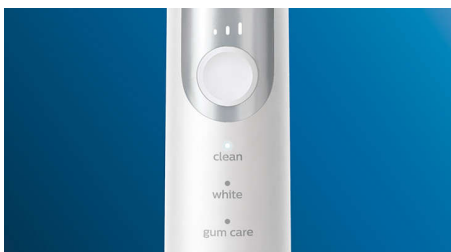

Tehnologie inovatoare

- Știi întotdeauna când să înlocuiești capetele de periere
- Tehnologie sonică avansată Philips Sonicare
- Conectează mânerul inteligent al periuței și capetele de periere inteligente
- Te anunță când apeși prea tare

Optimizează periajul

- Trei moduri, trei setări de intensitate
- Capetele de periere selectează modul și intensitatea optime

Repere

Dinți mai albi în mod natural

Atașează capul de periere W2 Optimal White pentru a elimina petele de suprafață și a dezvălui un zâmbet mai alb. Cu perii săi centrali deși pentru eliminarea petelor, s-a demonstrat clinic că albește dinții în numai o săptămână.

Periază-ți dinții așa cum dorești

Această periuță de dinți îți permite să îți personalizezi periajul, putând alege din trei moduri și trei intensități. Modul Clean este modul standard pentru curățare superioară. White este modul ideal pentru îndepărtarea petelor de suprafață. Iar modul Gum Care adaugă un minut suplimentar de periere la putere redusă, pentru a putea masa ușor gingiile. Trei intensități îți permit să schimbi ordinea setărilor pentru a se alinia cu intensitățile de la stânga la dreapta.