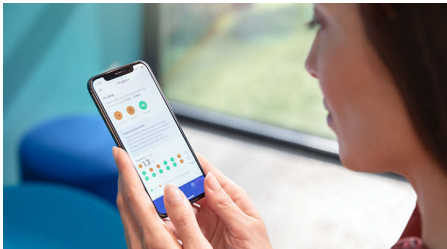

プログレスレポート

エキスパートクリーンは、内蔵スマートセンサーがブラッシング圧力の調節を指示したり、ソニックケアアプリに接続し、プログレスレポートで歯磨き習慣を記録するなど、歯科検診の合間のお口の健康をサポートします。