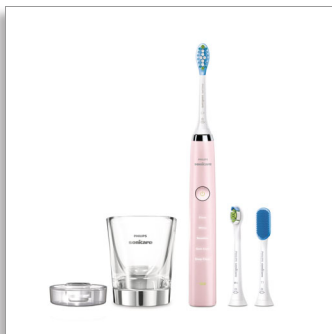

Philips Sonicare  
DiamondClean

ソニックケア ダイヤ  
モンドクリーン ディープ  
クリーン エディション

### 5つのモード

ブラシヘッド3本付属  
充電器用グラス  
ディープクリーンモード搭載

HX9362/45

歯垢除去力最大10倍\*、約1週間で自然な白い歯へ\*\*

優れたステイン除去効果を誇るフィリップスソニックケア充電式電動歯  
ブラシ

優れた歯垢除去力とステイン除去を誇る、エレガントなデザインのダイヤ  
モンドクリーン ディープクリーン エディション