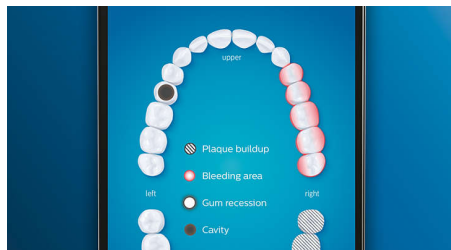

Zone de interes și stabilirea obiectivelor

Există zone problematice pe care ți le-a semnalat medicul stomatolog? Le vom evidenția pe harta 3D a gurii tale din aplicație și îți vom reaminti să le acorzi atenție suplimentară.