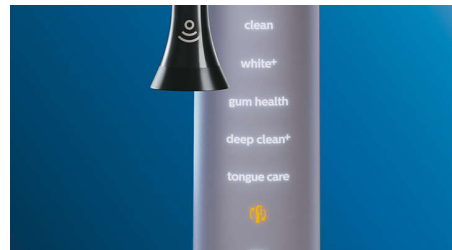

Sincronizarea modurilor BrushSync

Te întrebăm ce mod și intensitate ar trebui să utilizezi? Nu mai este loc de îndoieli. Microcipul din capul de periere indică periuței DiamondClean Smart ce anume utilizezi. Așadar, dacă atașezi spre exemplu un cap de periere pentru îngrijirea gingiilor, periuța de dinți va selecta modul și intensitatea ideale pentru îngrijirea delicată și totuși eficientă a gingiilor. Nu trebuie decât să apeși butonul de pornire.