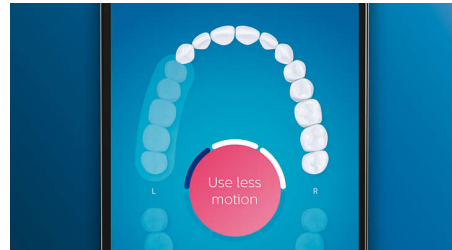

Nu rata nicio zonă

Aplicația Philips Sonicare te anunță când ai obținut o curățare temeinică și îți oferă îndrumări pentru un periaj mai bun și mai atent.