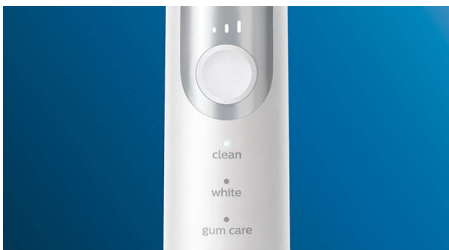

Optimize your brushing

- Tři režimy, tři nastavení intenzity
- Výběr hlavic kartáčků pro optimální režim a intenzitu

Přednosti

Přírodně světlejší zuby

Nasadte hlavici W2 Optimal White, která vám pomůže odstranit povrchové skvrny a dosáhnout bělejšího úsměvu. Je prokázáno, že díky hustě osázeným centrálním vláknům pro odstranění skvrn hlavice zesvětlí zuby za pouhý jeden týden.

Čistíte si zuby podle sebe

Tento kartáček vám díky třem režimům a třem nastavení intenzity umožní nastavit si způsob čištění. Režim Clean je standardní volbou pro kvalitní čištění. Režim White je ideální pro odstranění povrchových skvrn. A režim Gum Care přidává další minutu čištění s nižší intenzitou pro jemnou masáž dásní. Tři nastavení intenzity vám umožní přepínat mezi „vysokou“ a „nízkou“ a přizpůsobit se intenzitě zleva doprava.