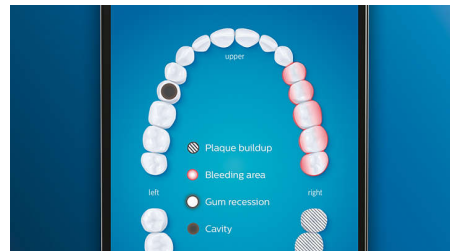

Fókuszterületek és célkitűzések

Fogorvosa felhívta a figyelmét pár problémás területre? Mi kijelöljük azokat az alkalmazáson belüli 3D-s szájterképen, és emlékeztetjük Önt arra, hogy fordítson rájuk különös figyelmet.