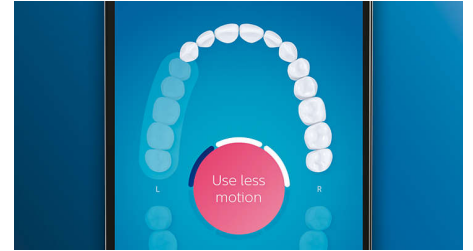

Nincs több kihagyott rész!

A Philips Sonicare alkalmazás jelzi Önnek, hogy mikor érte el a teljes és alapos tisztítást, és útmutatásával tudatosabb, jobb fogmosóvá válhat.

Könnyű munka

Az elektromos fogkefe használatakor a fogkefe végzi a munkát. A markolatba épített dörzsölés-érzékelő gyengéden figyelmezteti Önt a dörzsölés visszafogására. Így tovább javíthatja a technikáját a gyengédebb, hatékonyabb tisztításért.