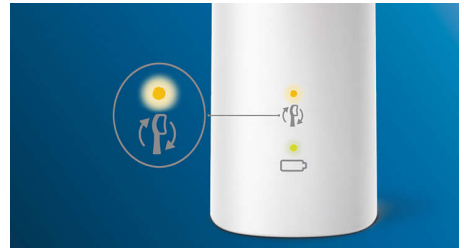

音波水流

毎分約31,000ストロークの高速振動で歯垢をたたき浮かせ、ブラシヘッドの幅広い振れ幅で浮かせた歯垢をはらい落とします。同時にそれらの動きが口の中の唾液の流れ「音波水流」を発生させ、やさしく効果的に歯垢をかき出すサポートをします。／画像はイメージです

過圧防止センサー機能

歯と歯ぐきへの圧力を感知。ハンドルに振動で伝えて、歯と歯ぐきをやさしくブラッシングできます。／画像はイメージです

ブラシヘッド認識機能

ブラシヘッドに内蔵されたRFID機能搭載のマイクロチップがハンドルと連携して、ブラシヘッドをハンドルに取り付けるだけで最適なモードと強さレベルを自動で設定（モード・強さは好みで変更可能）

ブラシヘッド交換お知らせ機能

ブラシヘッドには毎回のブラッシング時間とブラシ圧が記録され、交換時期になるとハンドル下部にあるお知らせランプが光り、ブラシヘッド交換のタイミングをお知らせします。（RFID内蔵ブラシヘッドを使用した場合）

一定の間隔でお知らせするカドベーター機能

磨き時間をタイマーでお知らせ。歯と歯ぐきの上下・表裏の4つのセクションを均等にブラッシングできます。

仕様

デザインと仕上げ

色: ホワイト

電源

対応電圧: AC100V-240V 50/60Hz (海外でも使用可能)

仕様