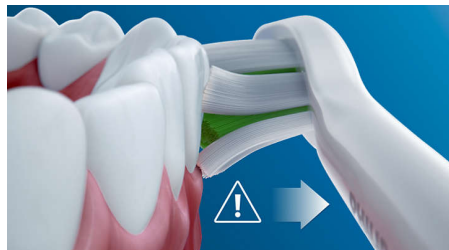

- 過圧防止センサー機能
- ブラシヘッド交換お知らせ機能
- 音波水流
- ブラシヘッド認識機能

ブラッシングを最適化

- お好みの磨き方が選べる

特長

自然な白い歯に

密集した中央のステイン除去ブラシが、わずか1週間*1でステインを落として自然な白い歯に導きます。*1ホワイトプラスブラシヘッド使用時／2010年Colgan氏らの調査に基づく（個人差があります）

歯ぐきの健康を推進

密集した高品質の毛先が歯肉縁の歯垢を除去し、歯ぐきの健康を推進。また、湾曲した毛先は奥歯にも簡単に届きます。

お好みの磨き方が選べる

3つのモードと3段階の強さ設定から、お好みに合わせてカスタマイズできます。クリーンモードは通常ブラッシング、ホワイトモードはステインの除去に効果的です。ガムケアモードは、クリーンモードに歯と歯ぐきの境目を磨くモードを追加した3分間のモードです。強さ設定は、強・中・弱の3段階からお選びいただけます。

やさしくブラッシング

音波水流は、矯正器具、歯科補綴物（詰め物、クラウン、ラミネートベニア）にも適しており、やさしく磨きます。

音波水流

毎分約31,000ストロークの高速振動で歯垢をたたき浮かせ、ブラシヘッドの幅広い振れ幅で浮かせた歯垢をはらい落とします。同時にそれらの動きが口の中の唾液の流れ「音波水流」を発生させ、やさしく効果的に歯垢をかき出すサポートをします。／画像はイメージです

過圧防止センサー機能

歯と歯ぐきへの圧力を感知。ハンドルに振動で伝えて、歯と歯ぐきをやさしくブラッシングできます。／画像はイメージです

ブラシヘッド認識機能