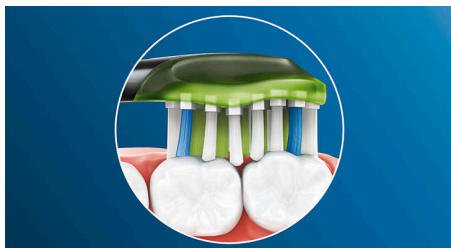

### 自然な白い歯のために

- 毛先が歯にフィットし、歯垢やステインを除去

### フィリップス ソニックケアの歯垢除去力

- 歯や歯ぐきにフィットして、しっかり歯垢を除去

### ソニックアーの優れたステイン除去効果を実現するホワイトプラスブラシヘッド

フィリップスソニックアープレミアムホワイトブラシヘッドは、中心にブラシがぎっしりと植え込まれており、効果的に歯垢と日常生活での食べ物や飲み物による歯の表面のステインを取り除きます。側面が柔らかいため、1人1人異なる形状の歯と歯ぐきにもしっかりと密着します。

### アダプティブクリーニングテクノロジー

1人1人の歯と歯ぐきの形に合わせて変形するブラシヘッドです。ゴム製の柔軟なヘッド部分が歯の表面のカーブにぴったりとフィットし、届きにくい部分も歯ぐきにやさしくしっかり磨けます。過剰なブラッシング圧を吸収するので、力を入れすぎてしまった場合も歯ぐきを傷つけることを防ぎます。