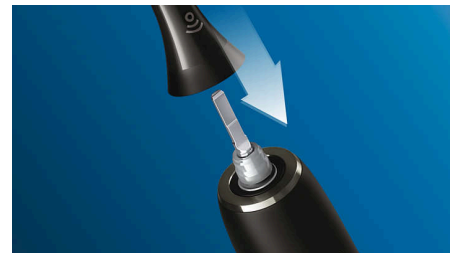

簡単にはめ込みできるブラシヘッド

ソニックアーのハンドルは、付属のブラシヘッド以外にもお使いいただけます。お手持ちのハンドルにいろいろなブラシを試して、お気に入りを見つけてください。（ソニックアーキッズ、eシリーズを除く）