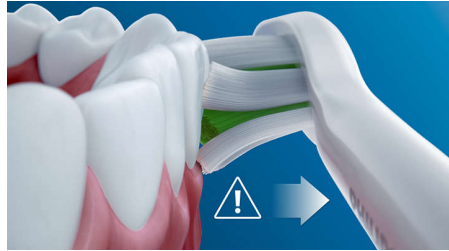

Hustě osázená, vysoce kvalitní vlákna odstraní až 7x více plaku než manuální zubní kartáček a díky speciálně zaoblené špičce snadno dosáhnete na zuby v zadní části ústní dutiny.

Bezpečný a šetrný

Můžete si být jisti, že vám zubní kartáček zajistí při čištění pocit bezpečí: naše sonická technologie je vhodná pro použití s rovnátky, výplněmi, korunkami a fazetami, předchází tvorbě zubního kazu a zlepšuje zdraví dásní.

Jediná opravdová sonická technologie

Inovativní sonická technologie kartáčků Philips Sonicare vhání vodu mezi zuby, stěry kartáčku odstraňují zubní plak a zajišťují výjimečné každodenní čištění.

Sleduje tlak čištění

Technologie využívající mikročip rozpozná a synchronizuje chytré tělo a chytrou hlavici kartáčku. Tato dvojice představuje výkonnou kombinaci, která zajišťuje automatické upozornění na potřebu výměny.