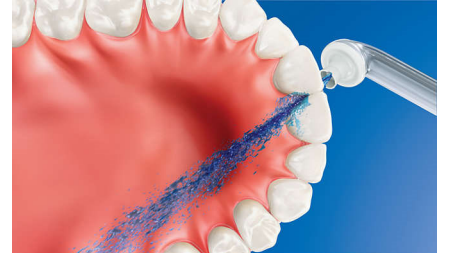

- かかる時間はわずか 60 秒：当てて、押して、洗浄。

PHILIPS

sonicare

特長

歯垢をしっかり除去

密集した高品質の毛先が歯肉縁の歯垢を除去し、歯ぐきの健康を推進。また、湾曲した毛先は奥歯にも簡単に届きます。

ブラシヘッド交換お知らせ機能

ブラシヘッドには毎回のブラッシング時間とブラシ圧が記録され、交換時期になるとハンドル下部にあるお知らせランプが光り、ブラシヘッド交換のタイミングをお知らせします (RFID 内蔵ブラシヘッドを使用した場合)。

強すぎるブラッシングをお知らせ

歯と歯ぐきへの圧力を感知。ハンドルに振動で伝えて、歯と歯ぐきをやさしくブラッシングできます。

音波水流

1 分間に約 31,000 回の高速振動と幅広い振幅の組み合わせにより音波水流を発生。歯間と歯肉縁もしっかりとやさしく磨きます。

ソニックケアに慣れていただくためのイージースタート機能

フィリップス ソニックケアでの歯磨きに徐々に慣れていただけるよう、使いはじめてから 14 回目にかけて徐々にパワーを上げていきます。

最大 99.9% の歯垢を除去

洗浄部分の歯垢を最大 99.9% 除去します。

ミクロの水滴を用いた独自技術

空気とマウスウォッシュまたは水を組み合わせ、パワフルかつやさしく歯間と歯肉縁を洗浄する当社の独自技術で、その歯垢除去に効果的です。

わずか 60 秒で洗浄

エアーフロスウルトラなら、お口全体の洗浄を毎日 60 秒で済ませられます。噴射回数 (1 回、2 回、3 回) を選択したら、起動ボタンを押すだけ。起動ボタンを押し続けると自動連続噴射モード、押し離せば手動噴射モードになります。