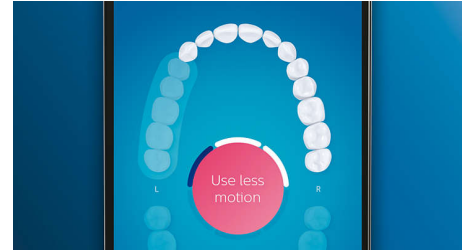

Bělejší zuby, rychle

Nasadte hlavici W3 Premium White, která vám pomůže odstranit povrchové skvrny a dosáhnout bělejšího úsměvu. Je prokázáno, že

díky hustě osázeným centrálním vláknům pro odstranění skvrn hlavice odstraní až o 100 % více skvrn během pouhých tří dnů.**

Hlavice na čištění jazyka TongueCare+

Nasadte hlavici TongueCare+ a můžete jemně eliminovat zápach způsobený bakteriemi v pórech vašeho jazyka. 240 speciálně rozmístěných vláken MicroBristles pronikne do vyvýšenin a rýh na vašem jazyku a odstraní bakterie a nečistoty vedoucí ke špatnému dechu. V kombinaci se sprejem na jazyk BreathRx dosáhnete skvělého vyčištění a velmi svěžího dechu.

Nevynechá ani místečko

Aplikace Philips Sonicare vás upozorní, až dosáhnete dokonalého vyčištění, a poradí vám, jak si zuby čistit lépe a důkladněji.

Jen snadno

Když používáte elektrický kartáček, můžete nechat práci na něm. V těle kartáčku je zabudovaný senzor pohybů, který vás jemně upozorní, že byste měli zmírnit. Díky tomu můžete vylepšit techniku čištění a zuby si vyčistit šetrněji a účinněji.