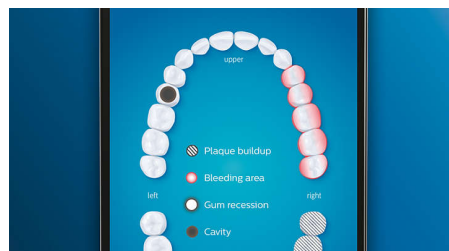

Péče o vaše dásně

Nasadte hlavici G3 Premium Gum Care pro vylepšení zdraví dásní. Její menší velikost a cílená vlákna zajišťují jemné, ale účinné vyčištění podél linie zubů a dásní, kde vznikají onemocnění dásní. Je klinicky prokázáno, že hlavice zajišťuje až o 100 % méně zánětů dásní* a až 7krát zdravější dásně během pouhých dvou týdnů používání.*

Bělejší zuby, rychle

Nasadte hlavici W3 Premium White, která vám pomůže odstranit povrchové skvrny a dosáhnout bělejšího úsměvu. Je prokázáno, že

díky hustě osázeným centrálním vláknům pro odstranění skvrn hlavice odstraní až o 100 % více skvrn během pouhých tří dnů.**

Hlavice na čištění jazyka TongueCare+

Nasadte hlavici TongueCare+ a můžete jemně eliminovat zápach způsobený bakteriemi v pórech vašeho jazyka. 240 speciálně rozmístěných vláken MicroBristles pronikne do vyvýšenin a rýh na vašem jazyku a odstraní bakterie a nečistoty vedoucí ke špatnému dechu. V kombinaci se sprejem na jazyk BreathRx dosáhnete skvělého vyčištění a velmi svěžího dechu.

Nastavení oblastí zaměření a cíle

Máte v ústech nějaká problematická místa, na které vás upozornil zubní lékař? Pomůžeme vám je zvýraznit na 3D mapě vašich úst v aplikaci a připomeneme vám, abyste těmto oblastem věnovali více pozornosti.