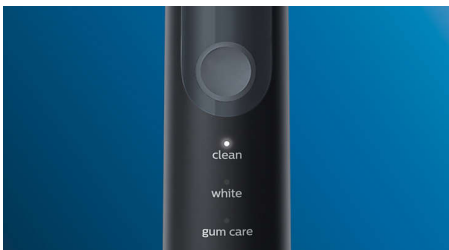

PHILIPS

sonicare

Электрическая
звуковая зубная щетка

ProtectiveClean 5100

Встроенный датчик давления

3 режима

Функция BrushSync

с дезинфектором

Повысьте эффективность чистки зубов

- Выберите подходящий режим

Очищает чистящие насадки от микробов

- УФ-дезинфектор уничтожает до 99 % микробов и бактерий***

Основные особенности

Возвращает зубам естественную белизну

Воспользуйтесь чистящей насадкой W2 Optimal White, чтобы удалить поверхностные потемнения эмали и сделать улыбку белее. Клинически доказано, что благодаря области в центре, состоящей из густых щетинок, насадка может сделать зубы светлее всего за одну неделю.

Три режима

Эта зубная щетка обеспечивает уход в соответствии с индивидуальными потребностями благодаря трем режимам. Режим Clean (Чистка) — стандартный режим для отличной ежедневной чистки. White (Осветление) — идеальный режим для удаления поверхностных потемнений. Gum Care (Уход за деснами) — плюс минута чистки с пониженной интенсивностью для бережного массажа десен.