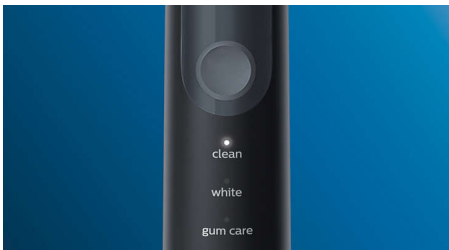

Знищує мікроби на насадках для щітки

- Дезінфікуючий блок з УФ-лампкою знищує до 99% бактерій та вірусів***

Основні особливості

Природно біліші зуби

Встановіть насадку для щітки W DiamondClean, щоб видалити поверхневі плями та мати білішу усмішку. Клінічно підтверджено відбілювання зубів лише за один тиждень завдяки щільним щетинкам у центрі для видалення нальоту.

Контроль натиску під час чищення

Якщо тиснути надто сильно, можна пошкодити зуби і ясна. Щоб запобігти цьому, зубна щітка Philips Sonicare ProtectiveClean подає легкий пульсуючий звук, повідомляючи вам, що потрібно легше натискати.

Корисні таймери

Потрібна електрична зубна щітка з таймером? Наш QuadPacer дозволяє чистити кожну ділянку ротової порожнини протягом потрібного часу, а наш Smartimer повідомляє, коли ви чистили протягом рекомендованих двох хвилин.

Три режими

Ця зубна щітка дозволяє налаштувати чищення відповідно до власних потреб завдяки трьом режимам. Режим чищення є стандартним для відмінного чищення. Відбілювання – ідеальний режим для видалення поверхневих плям, а режим догляду за яснами додає хвилину чищення з меншою потужністю для ніжного масажування ясен.