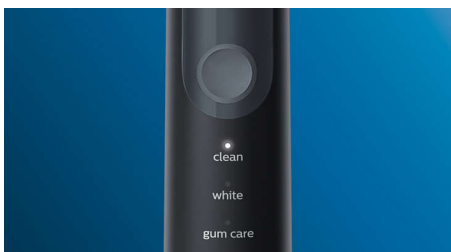

- Te anunță dacă apeși prea tare
- Tehnologie sonică avansată Philips Sonicare
- Conectează mânerul inteligent al periuței și capetele de periere inteligente

Optimizează periajul

- Alege din trei moduri

Omoară microbii de pe capetele de periere

- Sterilizator UV distruge până la 99 % din bacterii și virusuri***

Repere

Dinți mai albi în mod natural

Atașează capul de periere W Optimal White pentru a elimina petele de suprafață și a dezvălui un zâmbet mai alb. Cu perii săi centrali deși pentru eliminarea petelor, s-a demonstrat clinic că albește dinții în numai o săptămână.

Trei moduri

Această periuță de dinți îți permite să îți personalizezi periajul în funcție de nevoile proprii, putând alege din trei moduri. Modul Clean este modul standard pentru curățare superioară. White este modul ideal pentru îndepărtarea petelor de suprafață. Iar modul Gum Care adaugă un minut suplimentar de periere la putere redusă, pentru a putea masa ușor gingiile.