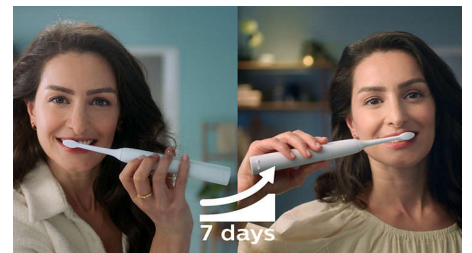

Easy-Start

O nosso programa Easy-Start oferece a opção de um aumento gradual e suave da potência de escovagem nas primeiras 14 utilizações da sua escova nova.