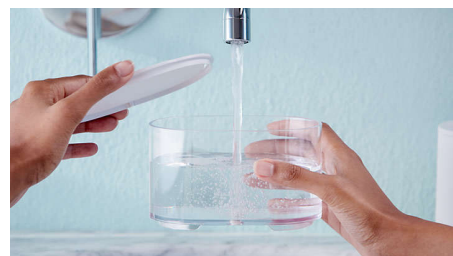

Резервуар емкостью 550 мл

Резервуар емкостью 550 мл вмещает достаточное количество воды для одного сеанса чистки. Чтобы набрать воды, откройте крышку ирригатора, налейте воды, затем защелкните крышку обратно.