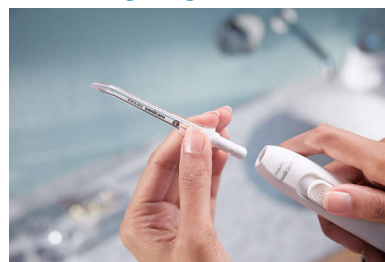

Philips Sonicare F1
Standard nozzle
Canule de jet dentaire

2 canules

HX3042/00

Un jet d'eau puissant

Pour un nettoyage classique

Utilisez la canule standard pour un nettoyage classique. Son jet d'eau simple élimine les débris et nettoie parfaitement entre les dents.

Un nettoyage sans effort grâce à une technologie sophistiquée

- Canule F1 Standard pour un nettoyage classique
- La pointe de guidage assure un bon positionnement

PHILIPS
sonicare

Canule de jet dentaire
2 canules

Accessoires inclus

- Canule F1 Standard: 2

HX3042/00

Points forts

Un jet d'eau puissant

Utilisez la canule standard pour un nettoyage classique. Son jet d'eau simple élimine les débris et nettoie parfaitement entre les dents.

Pointe de guidage

La canule fine inclinée et la pointe de guidage facilitent le positionnement. Placez la pointe de la canule juste au-dessus du sillon gingival, appuyez légèrement, de manière à ce qu'elle soit en contact avec le sillon gingival et les dents, puis faites-la glisser d'une dent à l'autre.