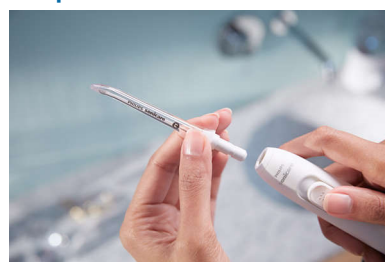

Направляющий наконечник

Узкая, расположенная под углом к ручке насадка с направляющим наконечником обеспечивает правильное расположение прибора. Расположите наконечник насадки сразу над линией десен и немного надавите, чтобы он прикоснулся к десне с зубам, после чего перемещайте вдоль зубного ряда.

Дата выпуска 2023-04-04

Версия: 4.4.1

EAN: 87 10103 94702 8

© 2023 Koninklijke Philips N.V.
Все права защищены.

Характеристики могут меняться без предварительного уведомления. Торговые марки являются собственностью Koninklijke Philips N.V. или соответствующих владельцев.

www.philips.com