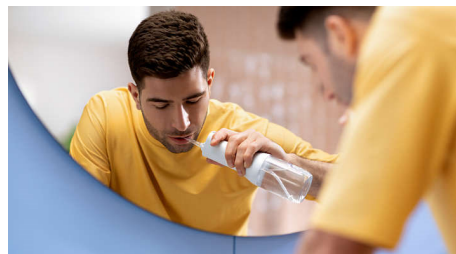

Pilnīga tīrīšana 60 sekundēs

Piekļūstiet grūti sasniedzamām vietām, izmantojot uzgali, kas griežas 360 grādu leņķī, lai jūs ierīci varētu izmantot jebkurā orientācijā. Iegūstiet rūpīgu tīrību 360 grādu leņķī vien 60 sekundēs no sākuma līdz beigām.