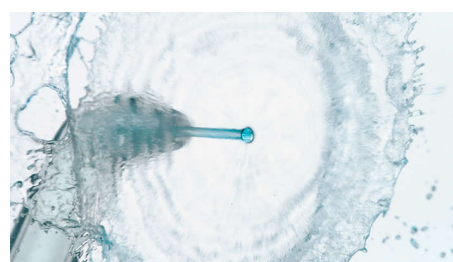

### Viegla metode

Vienkārši tēmējiet, piespiediet un tīriet, lai iegūtu efektīvāku zobstarpu tīrīšanu. Tēmējiet uzgali starp zobiem un gar smaganu līniju un ļaujiet ierīcei visu paveikt jūsu vietā.

### Standarta uzgali plankumu tīrīšanai

Standarta vienas plūsmas uzgali sniedz lielāku spiedienu plankumu tīrīšanai un pārtikas atlieku iztīrīšanai, kad tas nepieciešams.