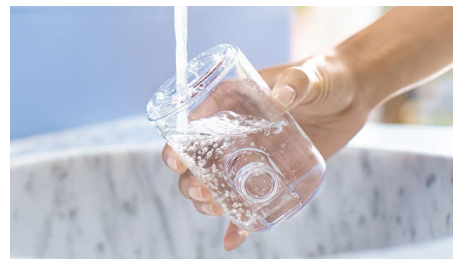

250 ml tvertne

250 ml tvertnē ir pietiekami daudz ūdens ieteicamajai 60 sekunžu tīrīšanai. Vienkārši pagrieziet un noņemiet vai izmantojiet sānu uzpildes atveri, lai to viegli uzpildītu.