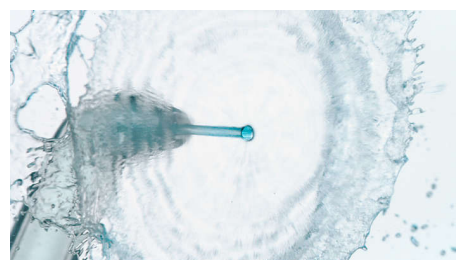

### Viegla metode

Vienkārši tēmējiet, piespiediet un tīriet, lai iegūtu efektīvāku zobstarpu tīrīšanu. Tēmējiet uzgali starp zobiem un gar smaganu līniju un ļaujiet ierīcei visu paveikt jūsu vietā.

### Standarta uzgali plankumu tīrīšanai

Standarta vienas plūsmas uzgali sniedz lielāku spiedienu plankumu tīrīšanai un pārtikas atlieku iztīrīšanai, kad tas nepieciešams.