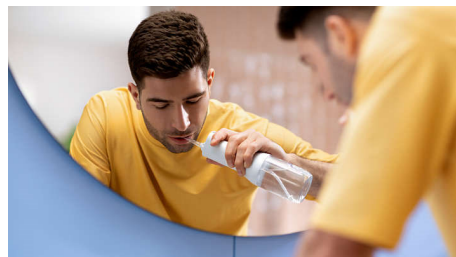

Pilnīga tīrīšana 60 sekundēs

Piekļūstiet grūti sasniedzamām vietām, izmantojot uzgali, kas griežas 360 grādu leņķī, lai jūs ierīci varētu izmantot jebkurā orientācijā. Iegūstiet rūpīgu tīrību 360 grādu leņķī vien 60 sekundēs no sākuma līdz beigām.