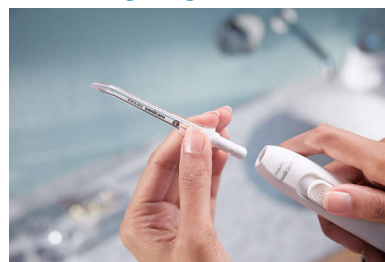

Pointe de guidage

La canule fine inclinée et la pointe de guidage facilitent le positionnement. Placez la pointe de la canule juste au-dessus du sillon gingival, appuyez légèrement, de manière à ce qu'elle soit en contact avec le sillon gingival et les dents, puis faites-la glisser d'une dent à l'autre.

Date de publication
2023-12-19

Version: 4.4.1

EAN: 87 10103 94702 8

© 2023 Koninklijke Philips N.V.
Tous droits réservés.

Les caractéristiques sont sujettes à modification sans préavis. Les marques commerciales sont la propriété de Koninklijke Philips N.V. ou de leurs détenteurs respectifs.

www.philips.com