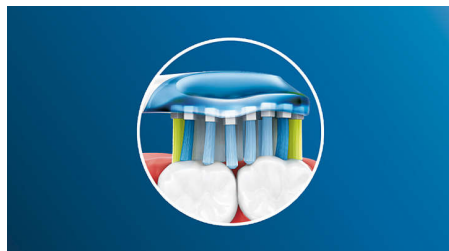

5 tilaa hampaiden puhdistukseen

DiamondClean-hammasharja takaa virkistävän puhdistuksen päivittäin. 5 tilaa riittää kaikkiin harjaustarpeisiin: Clean-tila puhdistaa tehokkaasti joka päivä, Gum Care hieroo ikeniä hellästi, Deep Clean syväpuhdistaa, Sensitive puhdistaa ikenet hellästi mutta tehokkaasti ja White poistaa värjäytyymiä hampaiden pinnasta.

Tehokas syväpuhdistus

Deep Clean -tilan ansiosta voit keskittyä tiettyihin suun alueisiin. Tilassa ainutlaatuinen harjaspään liike yhdistyy pitkään 3 minuutin harjausaikaan, mikä takaa tehokkaan syväpuhdistuksen.

Jopa 2 kertaa terveemmät hampaat

Valitsemalla AdaptiveClean-harjaspään saat hellän syväpuhdistuksen, joka edistää ikenien terveyttä jopa kaksinkertaisesti tavalliseen harjaan verrattuna. Pehmeät kumireunat joustavat hammasten ja ikenien mukaan ja estävät paineen tunnun. Siten harjakset ulottuvat syvälle hammasväleihin ja puhdistavat ne miellyttävästi mutta tehokkaasti.