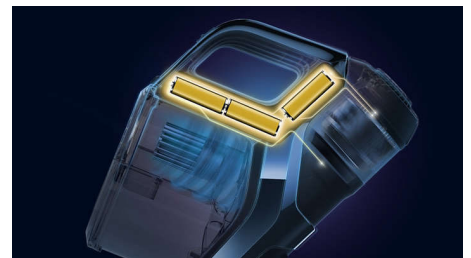

Laufzeit von bis zu 60 Min

Unterschiedliche Anforderungen erfordern unterschiedliche Optionen. Unsere langlebigen 25,2-V-Lithium-Ionen-Akkus bieten Ihnen bis zu 60 Minuten Reinigungszeit im Eco-Modus, 35 Minuten im Normalmodus und 28 Minuten im Turbo-Modus, bevor Sie das Gerät aufladen müssen.