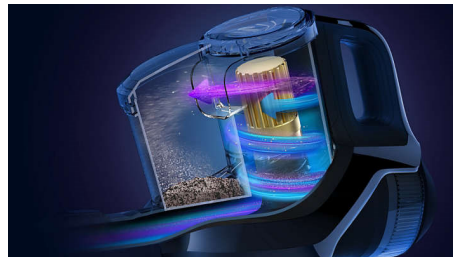

### 360-Grad-Saugdüse

Beim Säubern möchten Sie sicherstellen, dass alles, was sich auf dem Boden befindet, von Ihrem Gerät in einem Durchgang aufgenommen wird, und Sie nicht mehrmals über die Oberfläche gehen müssen. Die universelle 360-Grad-Saugdüse fängt mit jedem Zug bis zu 99,7 % Staub und Schmutz auf, sodass nichts mehr auf dem Boden zurückbleibt! Dank der patentierten 360°-Saugtechnologie nimmt der Staubsauger von allen Seiten der Düse noch mehr Staub und Schmutz auf, und die Reinigung gelingt schnell und effizient!

### LED-Düse

Wussten Sie, dass Ihr Boden voller versteckter Staubpartikel und Verschmutzungen ist? Der Großteil davon ist mit bloßem Auge nicht sichtbar. Nun lassen sich Staub, Flusen, Haare und Krümel jedoch dank der LED-Lampen in der Düse leicht erkennen und aufsaugen. Die in der Düse integrierten LEDs zeigen verborgene Staub- und Schmutzpartikel auf, sodass Sie sie jederzeit ganz einfach beseitigen können.

### PowerCyclone 10

Philips PowerCyclone 10 ist unsere neuestebeutellose Technologie, die jetzt in einem kabellosen Staubsauger integriert ist. PowerCyclone 10 sorgt für eine längere Saugleistung bei 30 % höherer Effizienz.