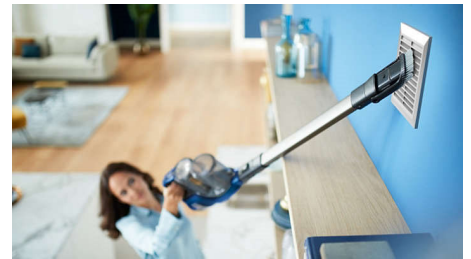

Zubehör

Verschiedene Oberflächen erfordern unterschiedliche Düsen und Zubehörteile. In den Akku-Staubsaugern von Philips ist das Zubehör einfach zu bedienen und jederzeit mit einem Klick zur Hand, wie beispielsweise die kleine Fugendüse im Griff und der Bürstenaufsatz im Schlauch. Für alle weiteren Anforderungen gibt es die Mini-Turbo-Bürste, die sich ideal für das Entfernen von Tierhaaren eignet, sowie die extra lange Fugendüse für schwer erreichbare Stellen.