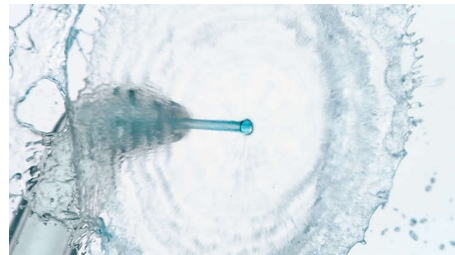

### 効果的に短時間で洗浄できる X 型水流

X 型の 4 方向に広がる水流が歯間や歯と歯ぐきの間の汚れをしっかりと除去。簡単に早く洗浄できます。

### 給水しやすい約 250ml タンク

約 250ml の水タンクには 60 秒の洗浄に十分な水が入ります。タンクを回して取り外すことで、水が簡単に補充でき、タンク内も洗えるため、衛生的に保つことができます。(タンクを外さなくても、サイドの注水口からも水が補充できます。)

### 使い方は簡単

ノズルの先端を歯の間に当て、歯ぐきに沿ってスライドさせながら使います。当てるだけで歯間をしっかりと効果的に洗浄できます。

### スタンダードノズル

ジェット水流で食べかすや歯垢を取り除きます。