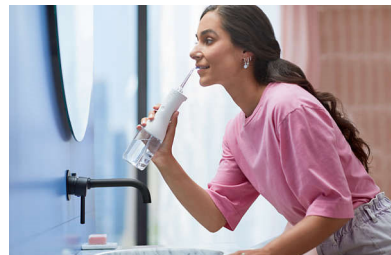

使い方は簡単

ノズルの先端を歯の間に当て、歯ぐきに沿ってスライドさせながら使います。当てるだけで歯間をしっかりと効果的に洗浄できます。