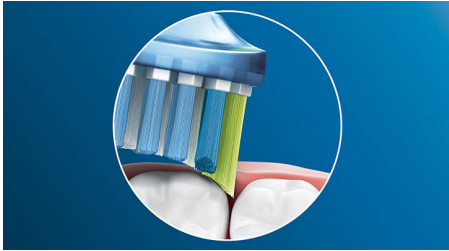

Philips Sonicare's deep clean

- Bis zu 4 x mehr Oberflächenkontakt** für mühelose Reinigung

For exceptional plaque removal

- Bis zu 10 x bessere Plaque-Entfernung als mit einer Handzahnbürste

Besonderheiten

Verabschieden Sie sich von Plaque

Und dank seines flexiblen Designs entfernt er bis zu 10 x mehr Plaque an schwer zugänglichen Stellen* – für eine echte Tiefenreinigung am Zahnfleischrand und zwischen den Zähnen.

Adaptive Reinigungstechnologie

Mit unserer adaptiven Reinigungstechnologie erhalten Sie bei jeder Reinigung ein individuelles Putzerlebnis. Die weichen, flexiblen Seiten aus Gummi des Premium Plaque Defence passen sich den Konturen von Zahnfleisch und Zähnen an, absorbieren übermäßigen Druck und verbessern die Schallreinigungsleistung. Die Borsten erreichen bis zu 4 x mehr Oberflächenkontakt für eine gründlichere Reinigung in schwer zugänglichen Bereichen als bei einem herkömmlichen Bürstenkopf**.