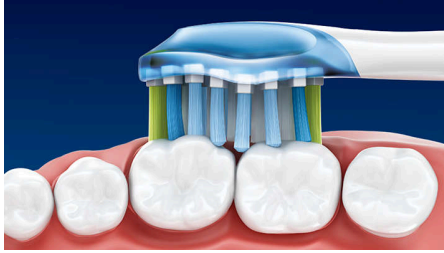

### Cap de periere AdaptiveClean

Marginile moi și flexibile, fabricate din cauciuc, permit perilor să se adapteze formei unice a dinților și a gingiilor pacienților, pentru a oferi o suprafață de contact de până la 4 ori mai mare\*. Flexibilitatea capului de periere face ca perii să urmărească delicat linia gingiilor și să absoarbă presiunea excesivă aplicată la periaj. Mișcarea accentuată de curățare oferă o senzație unică în gură și o curățare superioară pe linia gingiilor și în locurile greu accesibile\*. S-a demonstrat că îndepărtează de până la 10 ori mai multă placă bacteriană decât o periuță manuală în locurile greu accesibile\*.