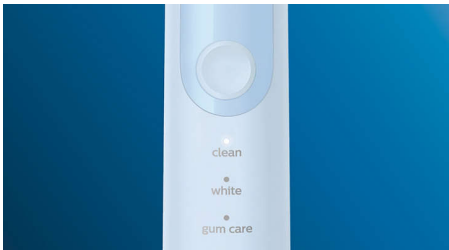

HX6853/12

牙齦更健康，效果更溫和。

改善牙齦健康效果較手動牙刷提高達 100%

我們的壓力感測器可讓您感受溫和與清潔的與眾不同，同時改善牙齦健康效果比手動牙刷提高達 100%

Proven to improve oral health

- 牙齦健康改善效果提高達 100%*
- 安全且溫和對您的牙齒敏感部位

Designed around you

- 徹底清潔牙齒
- 旅遊外出也可輕鬆攜帶

Innovative technology

- 壓力感測
- 刷頭更換提醒
- 飛利浦 Sonicare 先進的音波震動技術
- 晶片技術連接牙刷與刷頭

Optimize your brushing

- 三種潔牙模式

焦點

改善牙齦健康

濃密高品質刷毛提供更溫和的刷牙效果，可清除牙齦邊緣的牙菌斑，改善牙齦健康效果較手動牙刷提高達 100%。此外，特殊曲線外型的強韌刷頭可輕易深入口腔後方清潔牙齒。

三種模式

共有三種潔牙模式可供選擇：「乾淨」模式是清潔效果更好的標準模式。「潔白」模式可完美去除齒垢。「牙齦保健」模式額外增加一分鐘降低功率的刷牙模式，可溫和按摩牙齦。您可依據自身需求來自訂最適合的刷牙方式。

安全且溫和

我們的音波震動技術適用於牙齒矯正器、填補、牙套和牙面鑲嵌，有助於預防齒縫蛀牙及改善牙齦健康，讓您享有安全且舒適的刷牙體驗。

唯一真正的音波震動技術

飛利浦 Sonicare 先進的音波震動技術在齒間製造震動水波，刷動動作可瓦解並清除牙菌斑，每天都能實現卓越清潔效果。