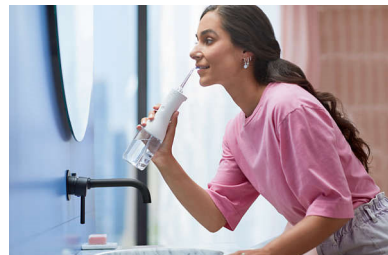

らモードを選べます。また、強さも3段階からお好みで選べます。

360度回転するノズル

ノズルが 360 度回転するため、本体をどの向きに持っても届きにくい場所まで洗浄できます。

USB-C 充電

USB-C ケーブルを接続し充電が可能です。充電台がないため省スペースで充電できます。(防水機能を保つため、充電時以外は本体の USB-C ポートのカバーを閉じてください)

給水しやすい約 250ml タンク

約 250ml の水タンクには 60 秒の洗浄に十分な水が入ります。タンクを回して取り外すことで、水が簡単に補充でき、タンク内も洗えるため、衛生的に保つことができます。(タンクを外さなくても、サイドの注水口からも水が補充できます。)

使い方は簡単

ノズルの先端を歯の間に当て、歯ぐきに沿ってスライドさせながら使います。当てるだけで歯間をしっかりと効果的に洗浄できます。

スタンダードノズル

ジェット水流で食べかすや歯垢を取り除きます。

仕様

電源

- 対応電圧: 100-240V (海外電圧対応)

サービス