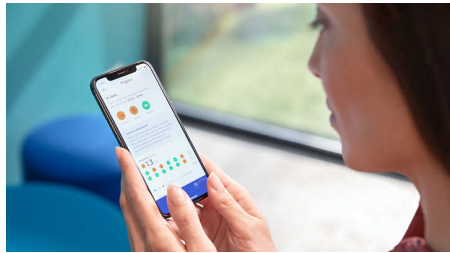

Raport de activitate

DiamondClean 9000 îți oferă îndrumările de care ai nevoie pentru a-ți îmbunătăți și menține obiceiurile de periere sănătoase între controalele stomatologice. Senzorii inteligenți integrați te anunță când aplici prea multă presiune. În plus, conectând experiența de periere la aplicația Sonicare, un raport de activitate personalizat te ajută să rămâi pe drumul cel bun, pentru a vedea cât de mult te-ai îmbunătățit în timp.