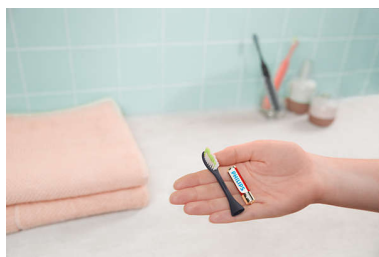

一机在手，尽享出色刷牙体验

新款电动牙刷可更好地清洁牙齿，让您露出闪亮笑容。无论您身在何处，这款牙刷都可随身携带。它采用时尚的轻型设计，具有便携盒，是适合您的理想牙刷。您的牙刷是哪个颜色的？

更好的刷牙效果

- 微波震动

自在随行

- 无论何时何地可随身携带的旅行盒

绝无任何烦恼之忧

- 使用一节电池可刷牙 90 天
- 使用刷牙指导轻松完成例行程序
- 订阅飞利浦 One，保持牙刷清洁

多种颜色

- 适合各种风格的颜色

产品亮点

微波震动

请将此款牙刷视为手动牙刷的电动版本。只需轻触按钮，微振动和轮廓刷毛就能轻柔地清洁和抛光您的牙齿。

可随身携带的旅行盒

就像您自己的旅伴一样。无论您走到哪里，这一款都能与您相伴。它时尚、轻便且便于携带，适合在旅途中使用。

轻松完成例行程序

有时，我们都需要一些指导。飞利浦 One 牙刷每隔 30 秒就会发出嗡嗡声，鼓励您转到嘴巴的下一个部位。刷牙 2 分钟时发出嗡嗡声让您知道刷牙工作完成了。

适合各种风格的颜色

从迈阿密到午夜、芒果到薄荷，选择适合您风格的颜色。您可以将刷头与手柄混合搭配，创建自己的颜色组合。

刷牙 90 天

使用一节 AAA 电池刷牙 90 天。拥有三个月更加白皙、灿烂的微笑。

绝无任何烦恼之忧的订阅

保养您的牙刷应该很容易。订阅后，每 90 天将替换刷头和新电池自动送至您家中。不用担心，拥有一口好牙不在话下。

规格

技术规格

电池: AAA 碱性

操作时间 (电量从满到空): 长达 90 天

设计和外观

颜色: 迈阿密蓝

兼容性

刷头兼容性: 仅兼容, 飞利浦 One 手柄