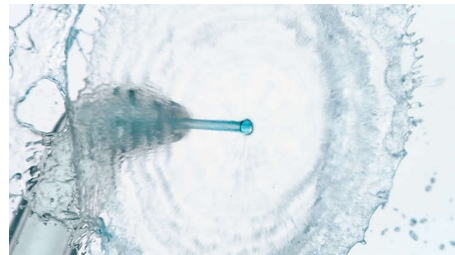

X 型の 4 方向に広がる水流が歯間や歯と歯ぐきの間の汚れをしっかりと除去。簡単に早く洗浄できます。

歯間移動ガイドが歯間から歯間に移るタイミングをお知らせ

一定間隔で水圧の強弱が変化し、短い一時停止時間が挟まれるので、その間に次の歯間ノズルを移動させることができます。(ディープクリーンモードのみ)

2つのモード、3段階の強さ設定

クリーンモード（標準水圧）とディープクリーンモード（一定間隔で強弱をつけた水流・歯間移動ガイドあり）の2つか

らモードを選べます。また、強さも3段階からお好みで選べます。

360度回転するノズル

ノズルが 360 度回転するため、本体をどの向きに持っても届きにくい場所まで洗浄できます。

USB-C 充電

USB-C ケーブルを接続し充電が可能です。充電台がないため省スペースで充電できます。(防水機能を保つため、充電時以外は本体の USB-C ポートのカバーを閉じてください)

給水しやすい約 250ml タンク

約 250ml の水タンクには 60 秒の洗浄に十分な水が入ります。タンクを回して取り外すことで、水が簡単に補充でき、タンク内も洗えるため、衛生的に保つことができます。(タンクを外さなくても、サイドの注水口からも水が補充できます。)

使い方は簡単

ノズルの先端を歯の間に当て、歯ぐきに沿ってスライドさせながら使います。当てるだけで歯間をしっかりと効果的に洗浄できます。

スタンダードノズル

ジェット水流で食べかすや歯垢を取り除きます。

仕様

電源

- 対応電圧: 100-240V (海外電圧対応)

サービス