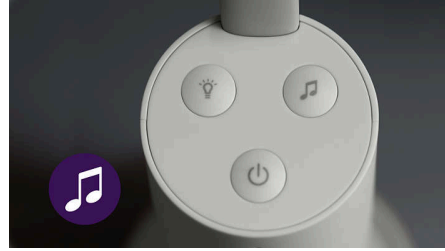

Sonidos tranquilizadores

Puede elegir entre 15 canciones relajantes, desde el canto de los pájaros en el jardín y los sonidos de la naturaleza durante la noche hasta nanas como Rock-a-Bye Baby. También puede grabar sus propias canciones porque ¿existe un sonido mejor que la voz de los padres?