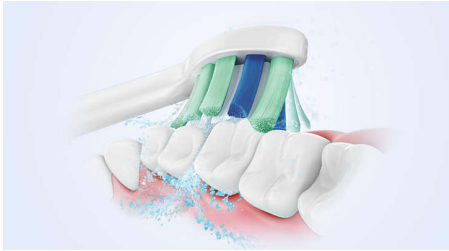

Adoptez Philips Sonicare en toute simplicité

- Programme Easy-Start pour faciliter la transition

Protège vos gencives

- Utilisation sûre et douce

Assure un nettoyage optimal

- Un retrait de la plaque jusqu'à 3 fois plus efficace par rapport à un brossage manuel*
- Notre technologie unique vous offre un nettoyage puissant tout en douceur

Points forts

Technologie avancée Philips Sonicare

Les puissantes vibrations des brins propulsent les micro-bulles dans les espaces interdentaires et le long des gencives, pour une expérience rafraîchissante. Vous obtiendrez l'équivalent de deux mois de brossage manuel en seulement 2 minutes.** Les 31 000 mouvements par minute brossent vos dents en douceur, fragmentent la plaque dentaire puis la balayent, pour un nettoyage quotidien exceptionnel.

Élimine jusqu'à 3 fois plus de plaque dentaire*

Il est cliniquement prouvé que la brosse à dents électrique Sonicare dotée de la technologie Sonicare avancée élimine la plaque dentaire jusqu'à 3 fois plus efficacement* qu'une brosse à dents manuelle. Elle élimine la plaque dentaire sur vos dents et le long des gencives, tout en protégeant celles-ci.