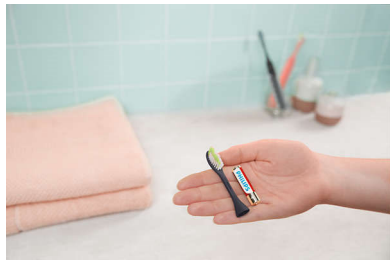

乾電池・ブラシヘッドの交換は約 3 カ月毎

ブラシヘッドの交換は約 3 カ月毎が目安。単 4 形アルカリ乾電池 1 本で、約 3 カ月使用できます。(目安として 2 分間のブラッシングを 1 日 2 回)

仕様

仕様

- 充電式: 乾電池式 (単 4 形アルカリ乾電池 1 本使用)
- 使用時間: 通常使用で約 3 カ月間 (目安として 2 分間のブラッシングを 1 日 2 回)

デザインと仕上げ

- 色: ミッドナイトブルー

互換性

- ブラシヘッド対応機種: Philips One ハンドル・Philips One ブラシヘッドの組み合わせのみ対応。* フィリップスソニックケア製品との互換性はありません。、フィリップスソニックケア製品との互換性はありません。
- ブラシヘッド装着方式: 他のフィリップスソニックケアブラシヘッドとの、互換性はありません

内容

- ブラシヘッド: Philips One 専用ブラシヘッド 1 本 (ハンドル装着)
- ハンドル: Philips One 1 本
- トラベルケース: Philips One トラベルケース
- 単 4 形アルカリ電池: 2 個

発行日 2022-06-19

バージョン: 5.5.3

EAN: 08 71010 39912 43

Philips Japan, Ltd.

株式会社フィリップス・ジャパン
© 2022 Philips Japan, Ltd.
All rights reserved.

仕様は、事前には通知することなく変更されること