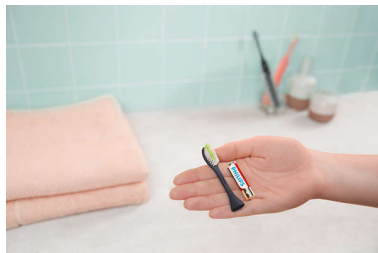

歯磨きサポート機能

カドベーター機能は、30秒毎に時間の区切りをピープ音でお知らせし、口腔内を一定の間隔でブラッシングするサポートをします。また、2分間でブラッシングが停止する、スマートタイマー機能付き。

選べるカラーバリエーション

サンゴ、ミッドナイトブルー、マンゴー、ミントから、お好みの色をお選びいただけます。また、替えブラシヘッドのご購入時は違う色もお選びいただけます。(店舗によってはお取り扱いのない色もございます。)

乾電池・ブラシヘッドの交換は約3カ月毎

ブラシヘッドの交換は約3カ月毎が目安。単4形アルカリ乾電池1本で、約3カ月使用できます。(目安として2分間のブラッシングを1日2回)

仕様

仕様

バッテリー: 乾電池式 (単4形アルカリ乾電池1本使用)
使用時間: 通常使用で約3カ月間 (目安として2分間のブラッシングを1日2回)

デザインと仕上げ

色: ミッドナイトブルー

互換性