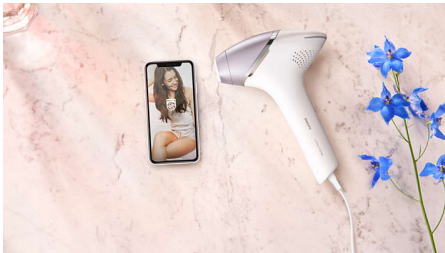

Philips Lumea IPL -sovellus

Maksuton opastussovelluksemme auttaa sinua suunnittelemaan käsittelyaikataulun ja myös pitäytymään siinä. Sovellus myös ohjaa sinut vaihe vaiheelta jokaisen käsittelyn läpi. Sovelluksen on ladannut yli 2,1 miljoonaa käyttäjää.