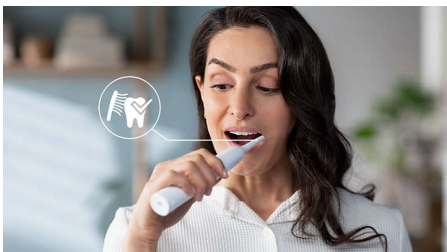

## Technologie avancée Philips Sonicare

Les puissantes vibrations des brins propulsent les micro-bulles dans les espaces interdentaires et le long des gencives, pour une expérience rafraîchissante. Vous obtiendrez l'équivalent de deux mois de brossage manuel en seulement 2 minutes.\*\* Les 31 000 mouvements par minute brossent vos dents en douceur, fragmentent la plaque dentaire puis la balayent, pour un nettoyage quotidien exceptionnel.

## Élimine jusqu'à 3 fois plus de plaque dentaire\*

Il est cliniquement prouvé que la brosse à dents électrique Sonicare dotée de la technologie Sonicare avancée élimine la plaque dentaire jusqu'à 3 fois plus efficacement\* qu'une brosse à dents manuelle. Elle élimine la plaque dentaire sur vos dents et le long des gencives, tout en protégeant celles-ci.

## Protège vos gencives

Le capteur de pression intégré détecte automatiquement la pression que vous appliquez, vous avertit et réduit

automatiquement les vibrations de la brosse à dents pour protéger vos gencives. La brosse à dents émet des impulsions sonores pour vous rappeler de réduire la pression. 7 personnes sur 10 ont trouvé que cette fonction les aidait à mieux se brosser les dents.