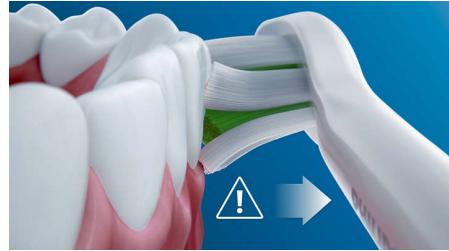

Trop de pression ?

Si vous ne vous rendez pas compte que vous vous brossez les dents trop fort, votre brosse à dents électrique équipée d'un capteur de pression vous alertera par le biais d'impulsions sonores pour vous rappeler de réduire votre pression.