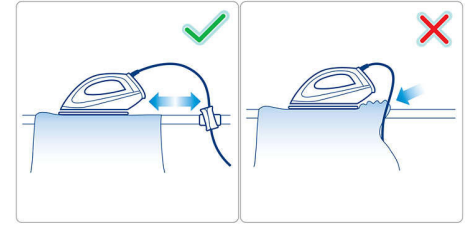

Easy to use

- Ontworpen voor stoomstrijkijzers
- Geschikt voor alle standaardstrijkplanken

Keeps the cord out of the way

- Houdt het snoer op zijn plek om kreuken te voorkomen in gestreken gedeelten
- Voorkomt dat u het snoer strijkt of erover struikelt
- Voorkomt knopen in het snoer tijdens het strijken

PHILIPS

Opbergvak voor snoer
Geschikt voor standaard strijkplanken

Specificaties

Afmetingen en gewicht

- Afmetingen verpakking (b x h x d): 35 x 28 x 24 cm
- Productafmetingen (b x h x d): 10 x 5 x 4,4 cm
- Totale gewicht inclusief verpakking: 0,065 kg

GC013/00

Kenmerken

Geen onbedoelde kreuken

CordGuide houdt het snoer op zijn plaats op de strijkplank, zodat het niet per ongeluk kreuken veroorzaakt in reeds gestreken delen van het kledingstuk.

Geen knopen in het snoer

Het snoer zal niet in de knoop raken tijdens het strijken.

Niet meer struikelen over het snoer

Het voorkomt dat u over het snoer struikelt en voorkomt beschadigingen, zodat u niet per ongeluk eroverheen strijkt.