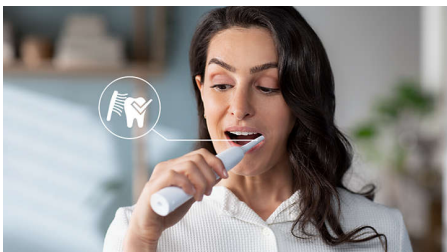

Technologie avancée Philips Sonicare

Les puissantes vibrations des brins propulsent les micro-bulles dans les espaces interdentaires et le long des gencives, pour une expérience rafraîchissante. Vous obtiendrez l'équivalent de deux mois de brossage manuel en seulement 2 minutes.** Les 31 000 mouvements par minute brossent vos dents en douceur, fragmentent la plaque dentaire puis la balayent, pour un nettoyage quotidien exceptionnel.

Élimine jusqu'à 3 fois plus de plaque dentaire*

Il est cliniquement prouvé que la brosse à dents électrique Sonicare dotée de la technologie Sonicare avancée élimine la plaque dentaire jusqu'à 3 fois plus efficacement* qu'une brosse à dents manuelle. Elle élimine la plaque dentaire sur vos dents et le long des gencives, tout en protégeant celles-ci.

Protège vos gencives

Le capteur de pression intégré détecte automatiquement la pression que vous appliquez, vous avertit et réduit

automatiquement les vibrations de la brosse à dents pour protéger vos gencives. La brosse à dents émet des impulsions sonores pour vous rappeler de réduire la pression. 7 personnes sur 10 ont trouvé que cette fonction les aidait à mieux se brosser les dents.